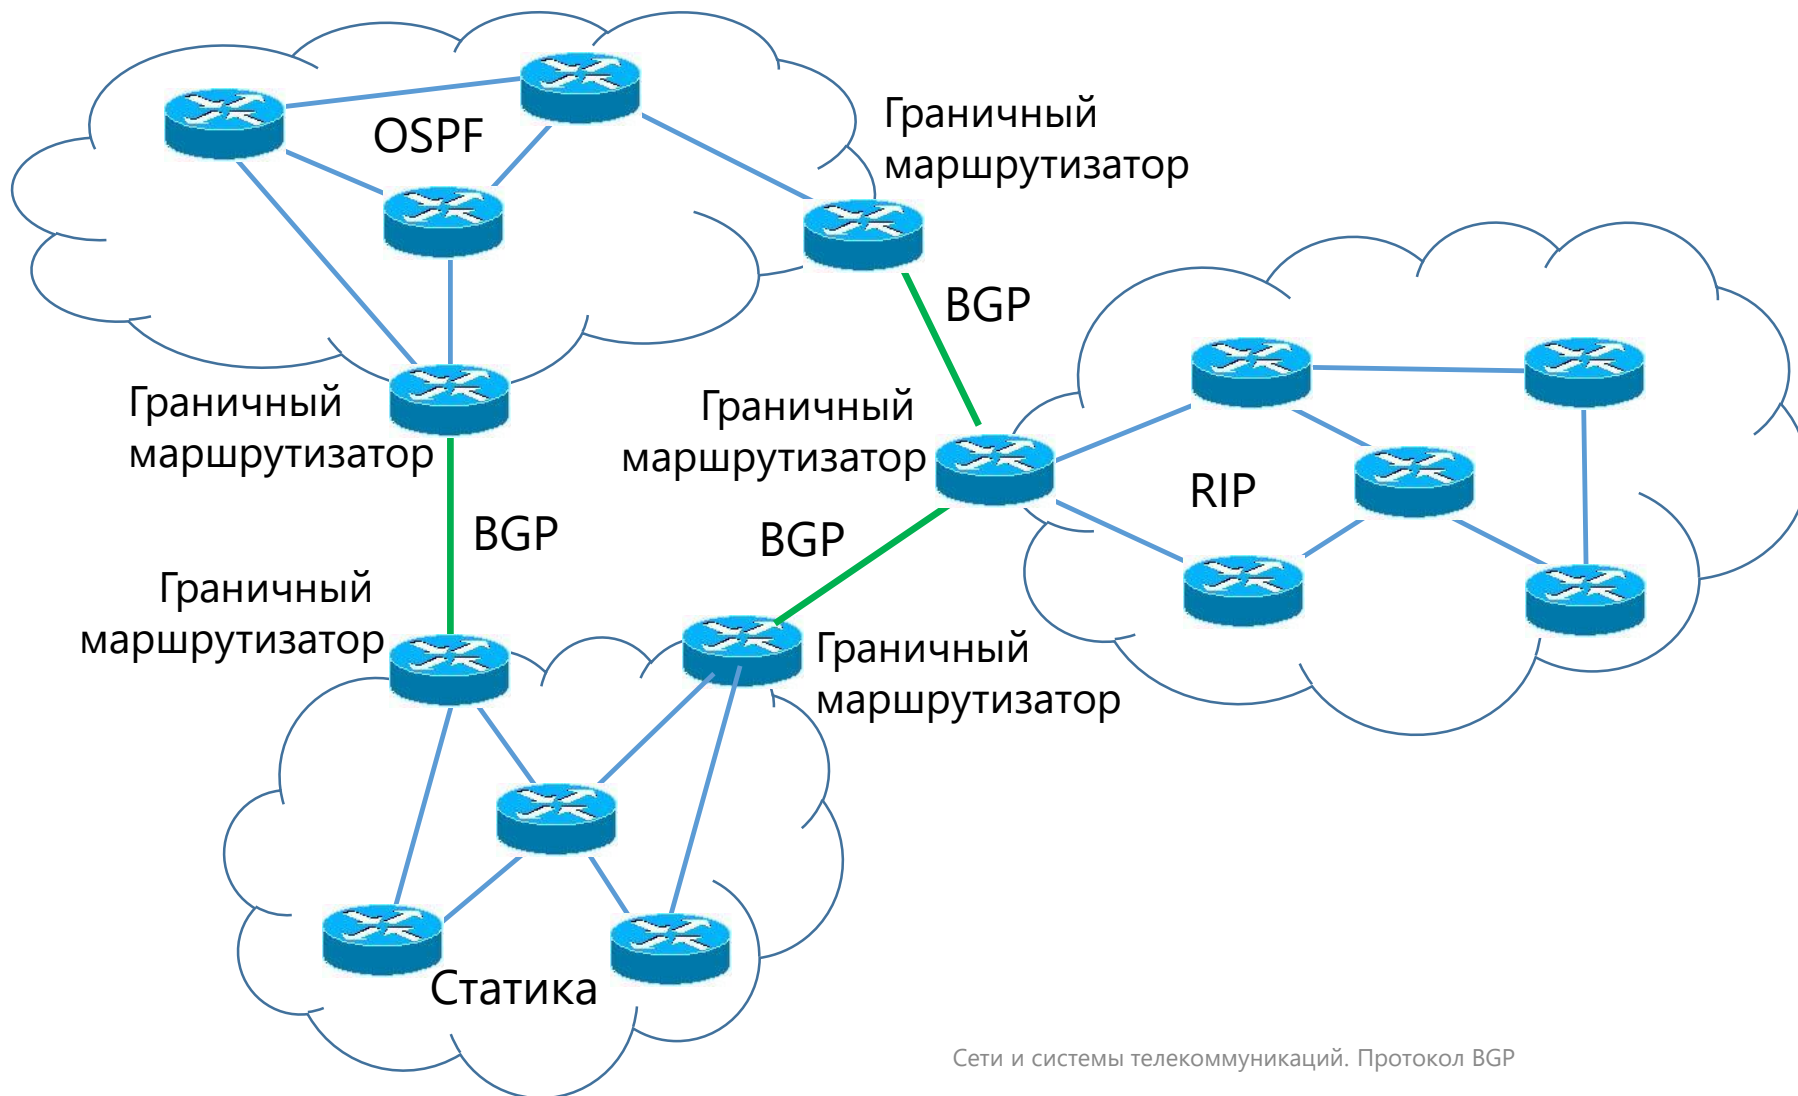

# Протокол BGP

Сети и системы телекоммуникаций

# Протокол BGP

# Протокол BGP

BGP (Border Gateway Protocol) – протокол граничного маршрутизатора (шлюза)

- BGPv4 – RFC 4271, 2006
- Дистанционно-векторный алгоритм (вектор пути)
- Протокол TCP, порт 179

Вычисление маршрутов на уровне автономных систем

## Дистанционно-векторный протокол:

- Вектор пути